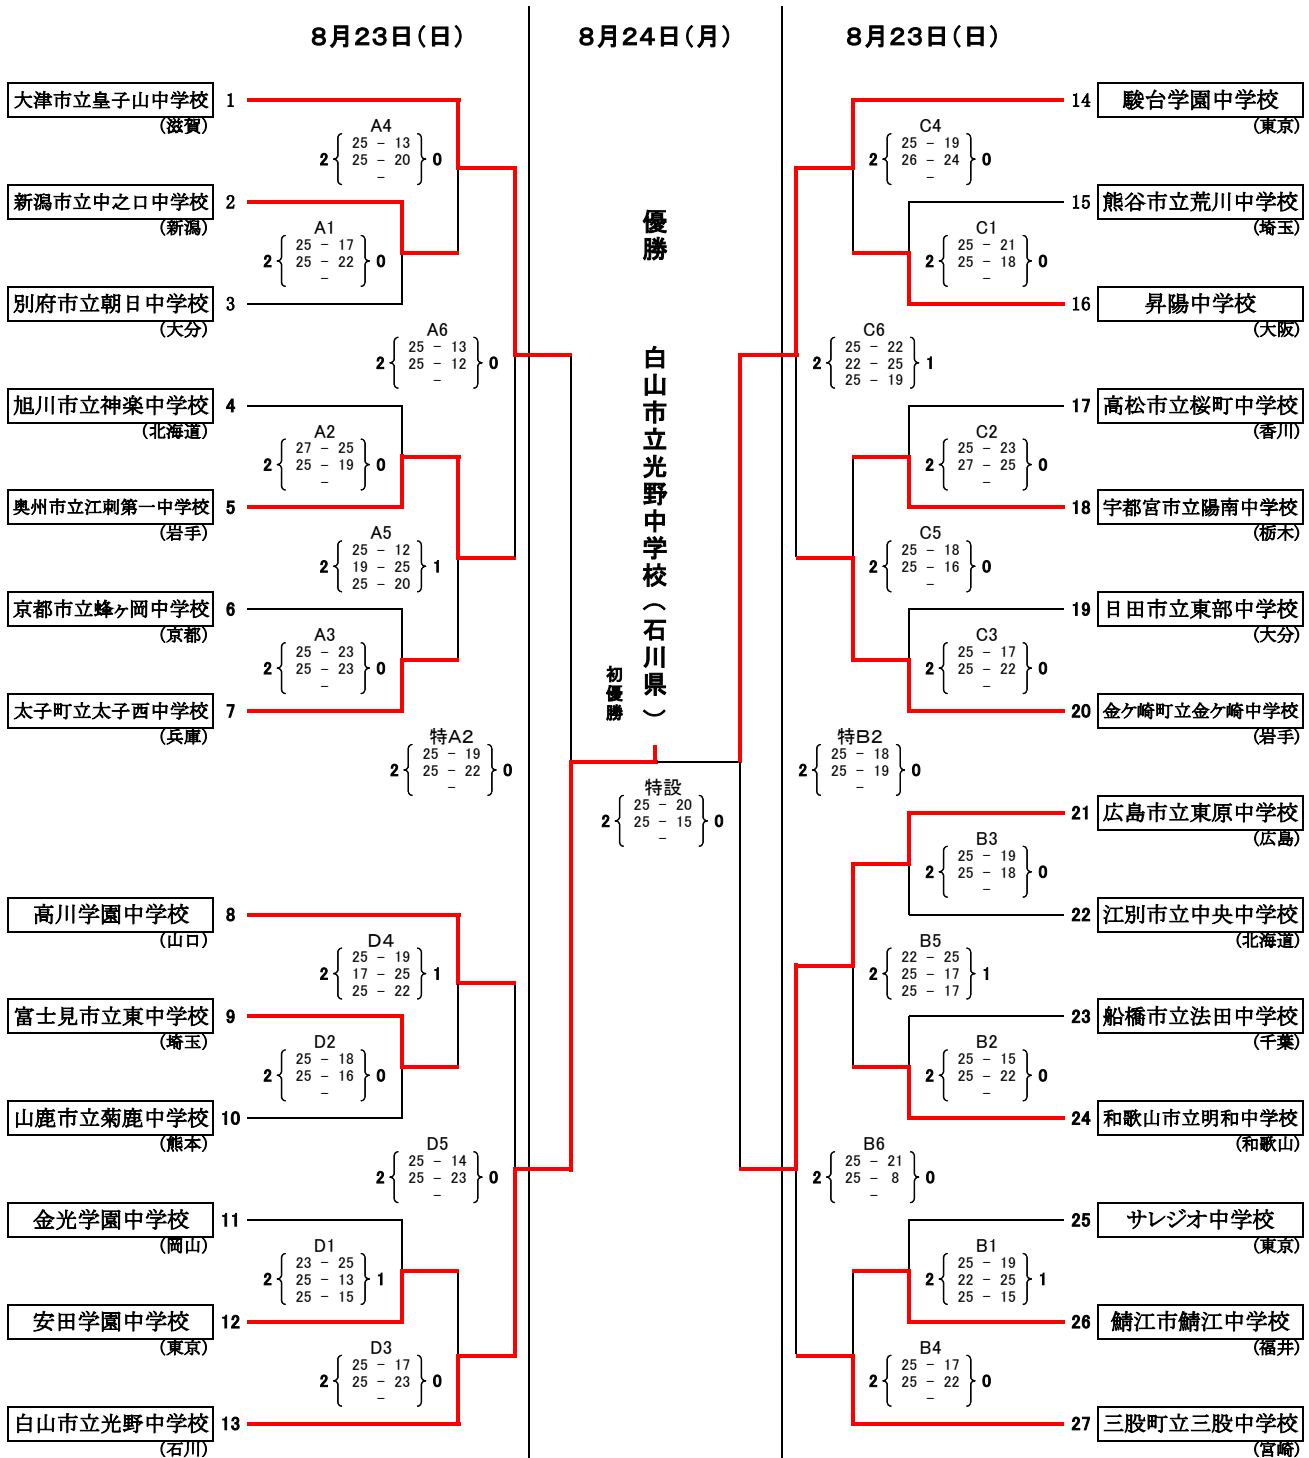

平成27年度全国中学校体育大会
第45回全日本中学校バレーボール選手権大会
男子決勝トーナメント結果

(会場) 旭川大雪アリーナ
忠和公園体育館

A・B・C・特A・特B・特設 コート
D コート