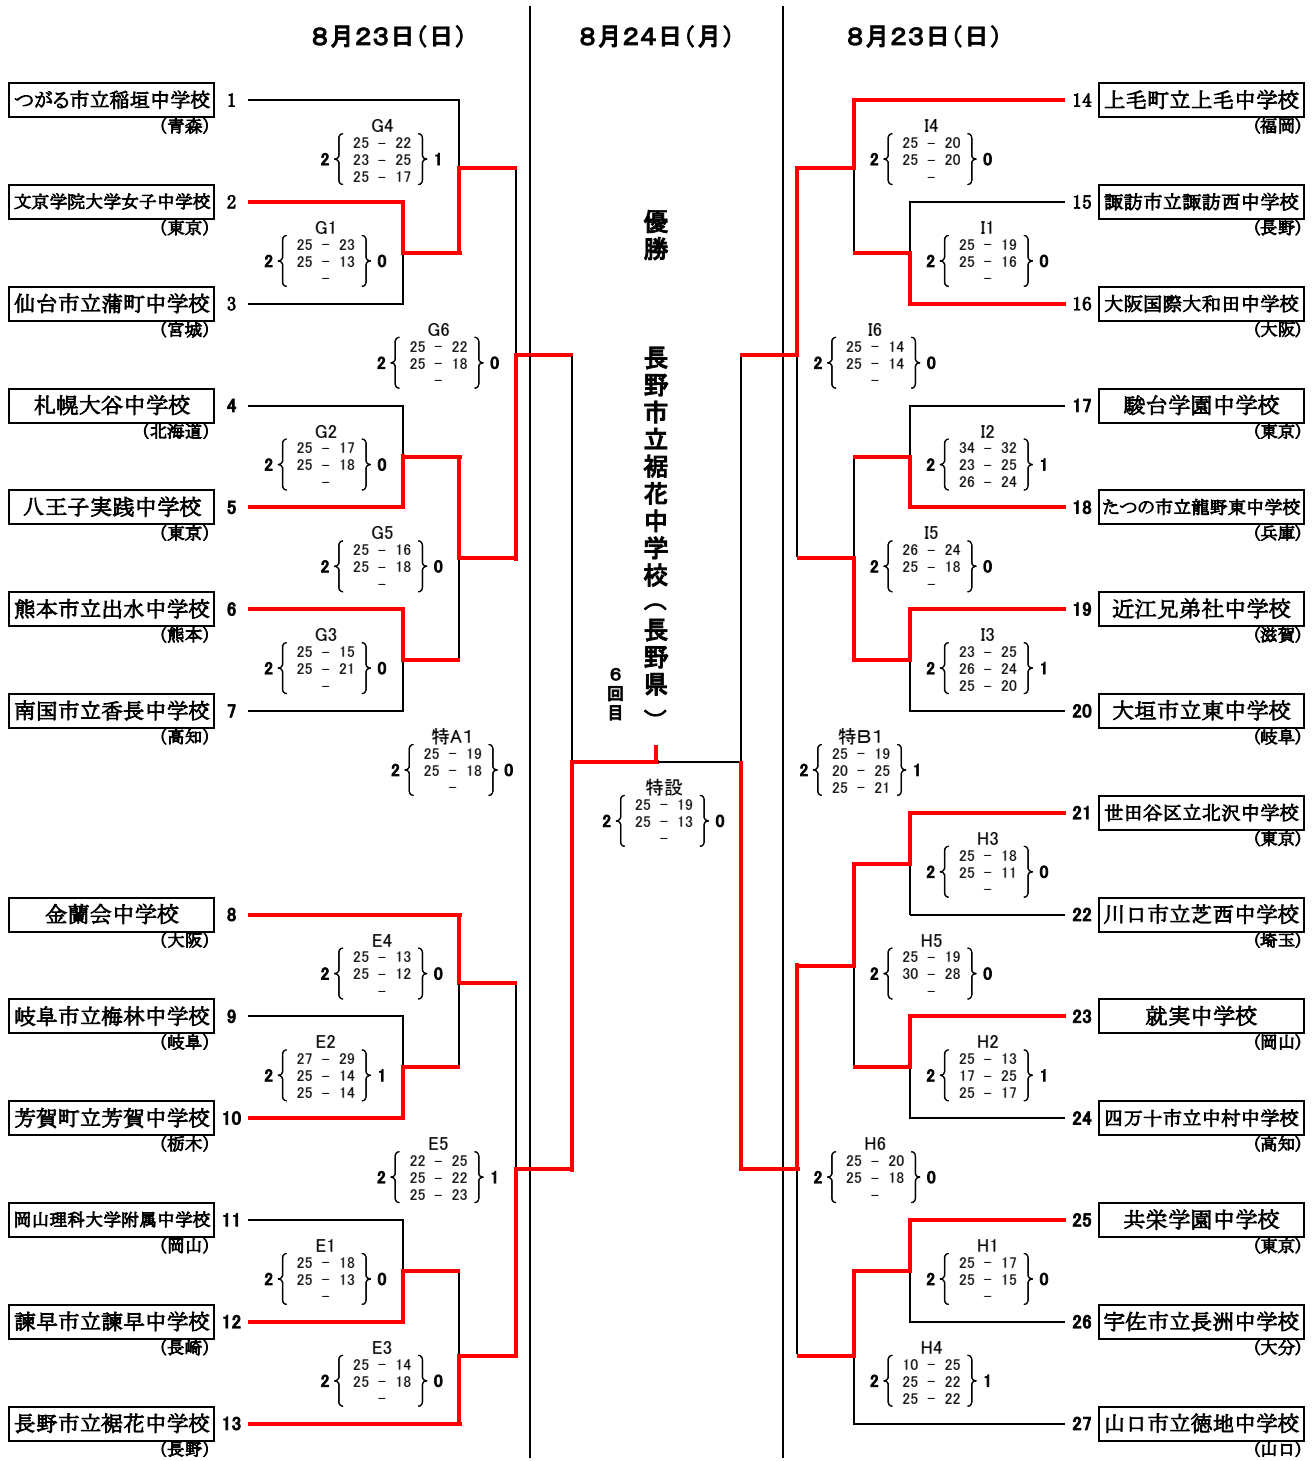

平成27年度全国中学校体育大会
第45回全日本中学校バレーボール選手権大会
女子決勝トーナメント結果

(会場) 旭川市総合体育館
忠和公園体育館
旭川大雪アリーナ

G・H・I コート
E コート
特A・特B・特設 コート