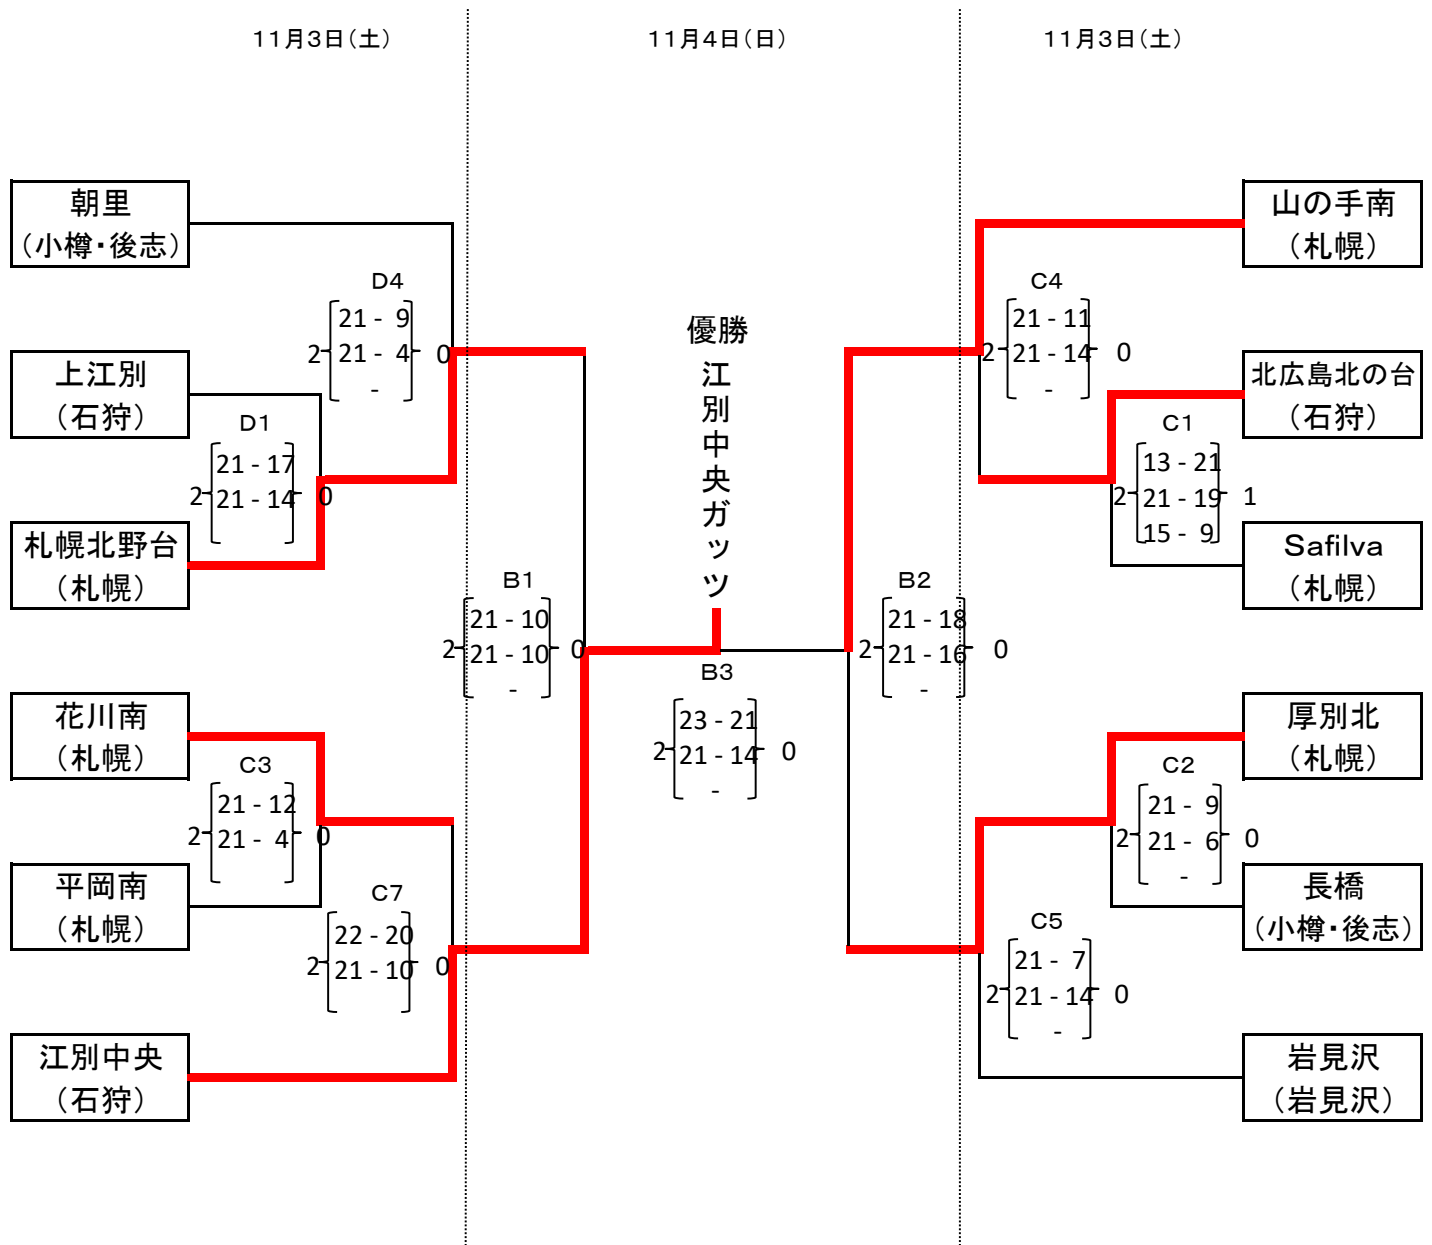

第38回道新カップ北海道小学生バレーボール大会
道央ブロック大会組み合わせ(男子)

第38回道新カップ北海道小学生バレーボール大会
道央ブロック大会組み合わせ(混合)

11月3日(土)

11月4日(日)

11月3日(土)

第38回道新カップ北海道小学生バレーボール大会
道央ブロック大会組み合わせ(女子)