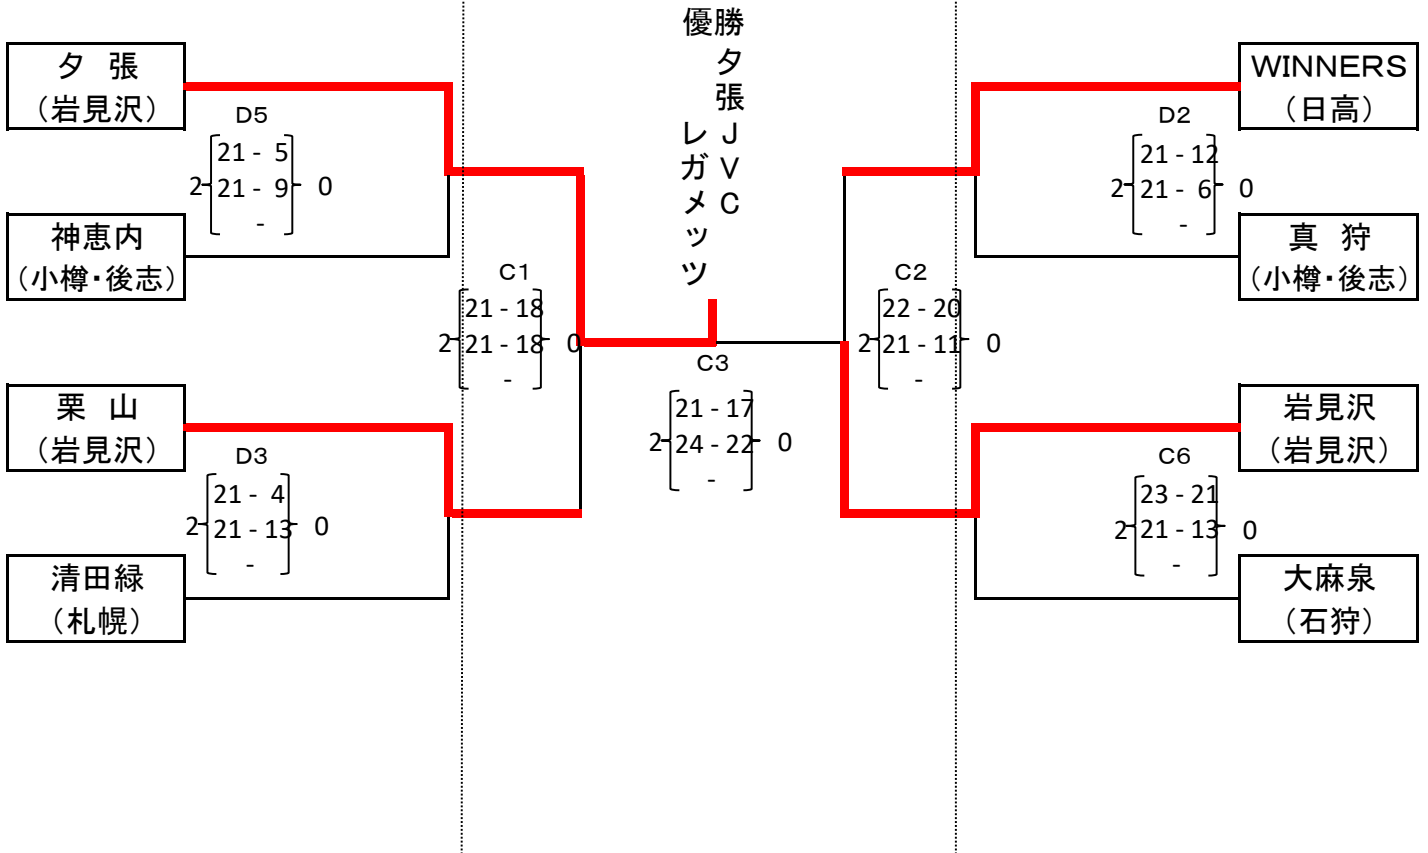

第38回道新カップ北海道小学生バレーボール大会
道央ブロック大会組み合わせ(男子)

第38回道新カップ北海道小学生バレーボール大会
道央ブロック大会組み合わせ(混合)

11月3日(土)

11月4日(日)

11月3日(土)

第38回道新カップ北海道小学生バレーボール大会
道央ブロック大会組み合わせ(女子)